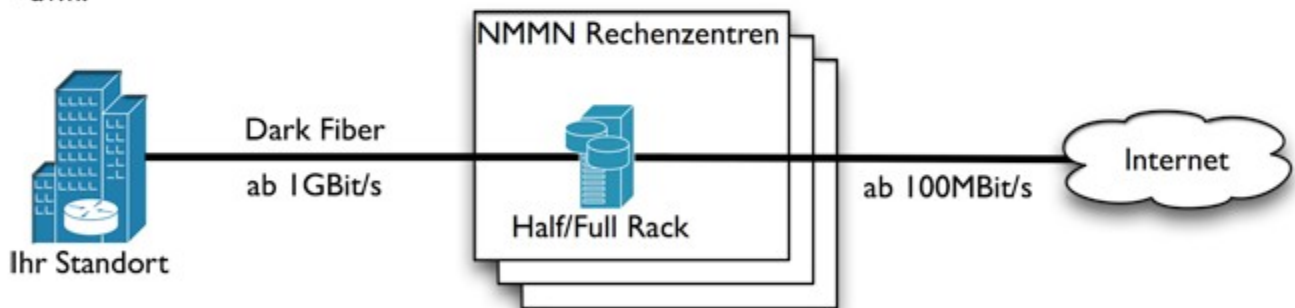

Gigabit - es ist Zeit

Zukunftssichere Gigabit-Anbindung ihres Standorts ab 1 GB

NMMN Gigabit-Standleitungen in Hamburg* bieten viele Vorteile:

- Flatrate ins Rechenzentrum
- schneller Internetaccess ab 100 Mbit/s, Flatrate optional, redundantes Backbone
- Integration in hochverfügbare NMMN-Infrastruktur
- Möglichkeit von Outsourcing oder Verlagerung ihrer IT-Infrastruktur
- dezentrales Backup über mehrere Rechenzentren redundant verteilt realisierbar
- eigenes Netz, LAN-Integration per Gigabit
- fixe Kosten
- uvm.